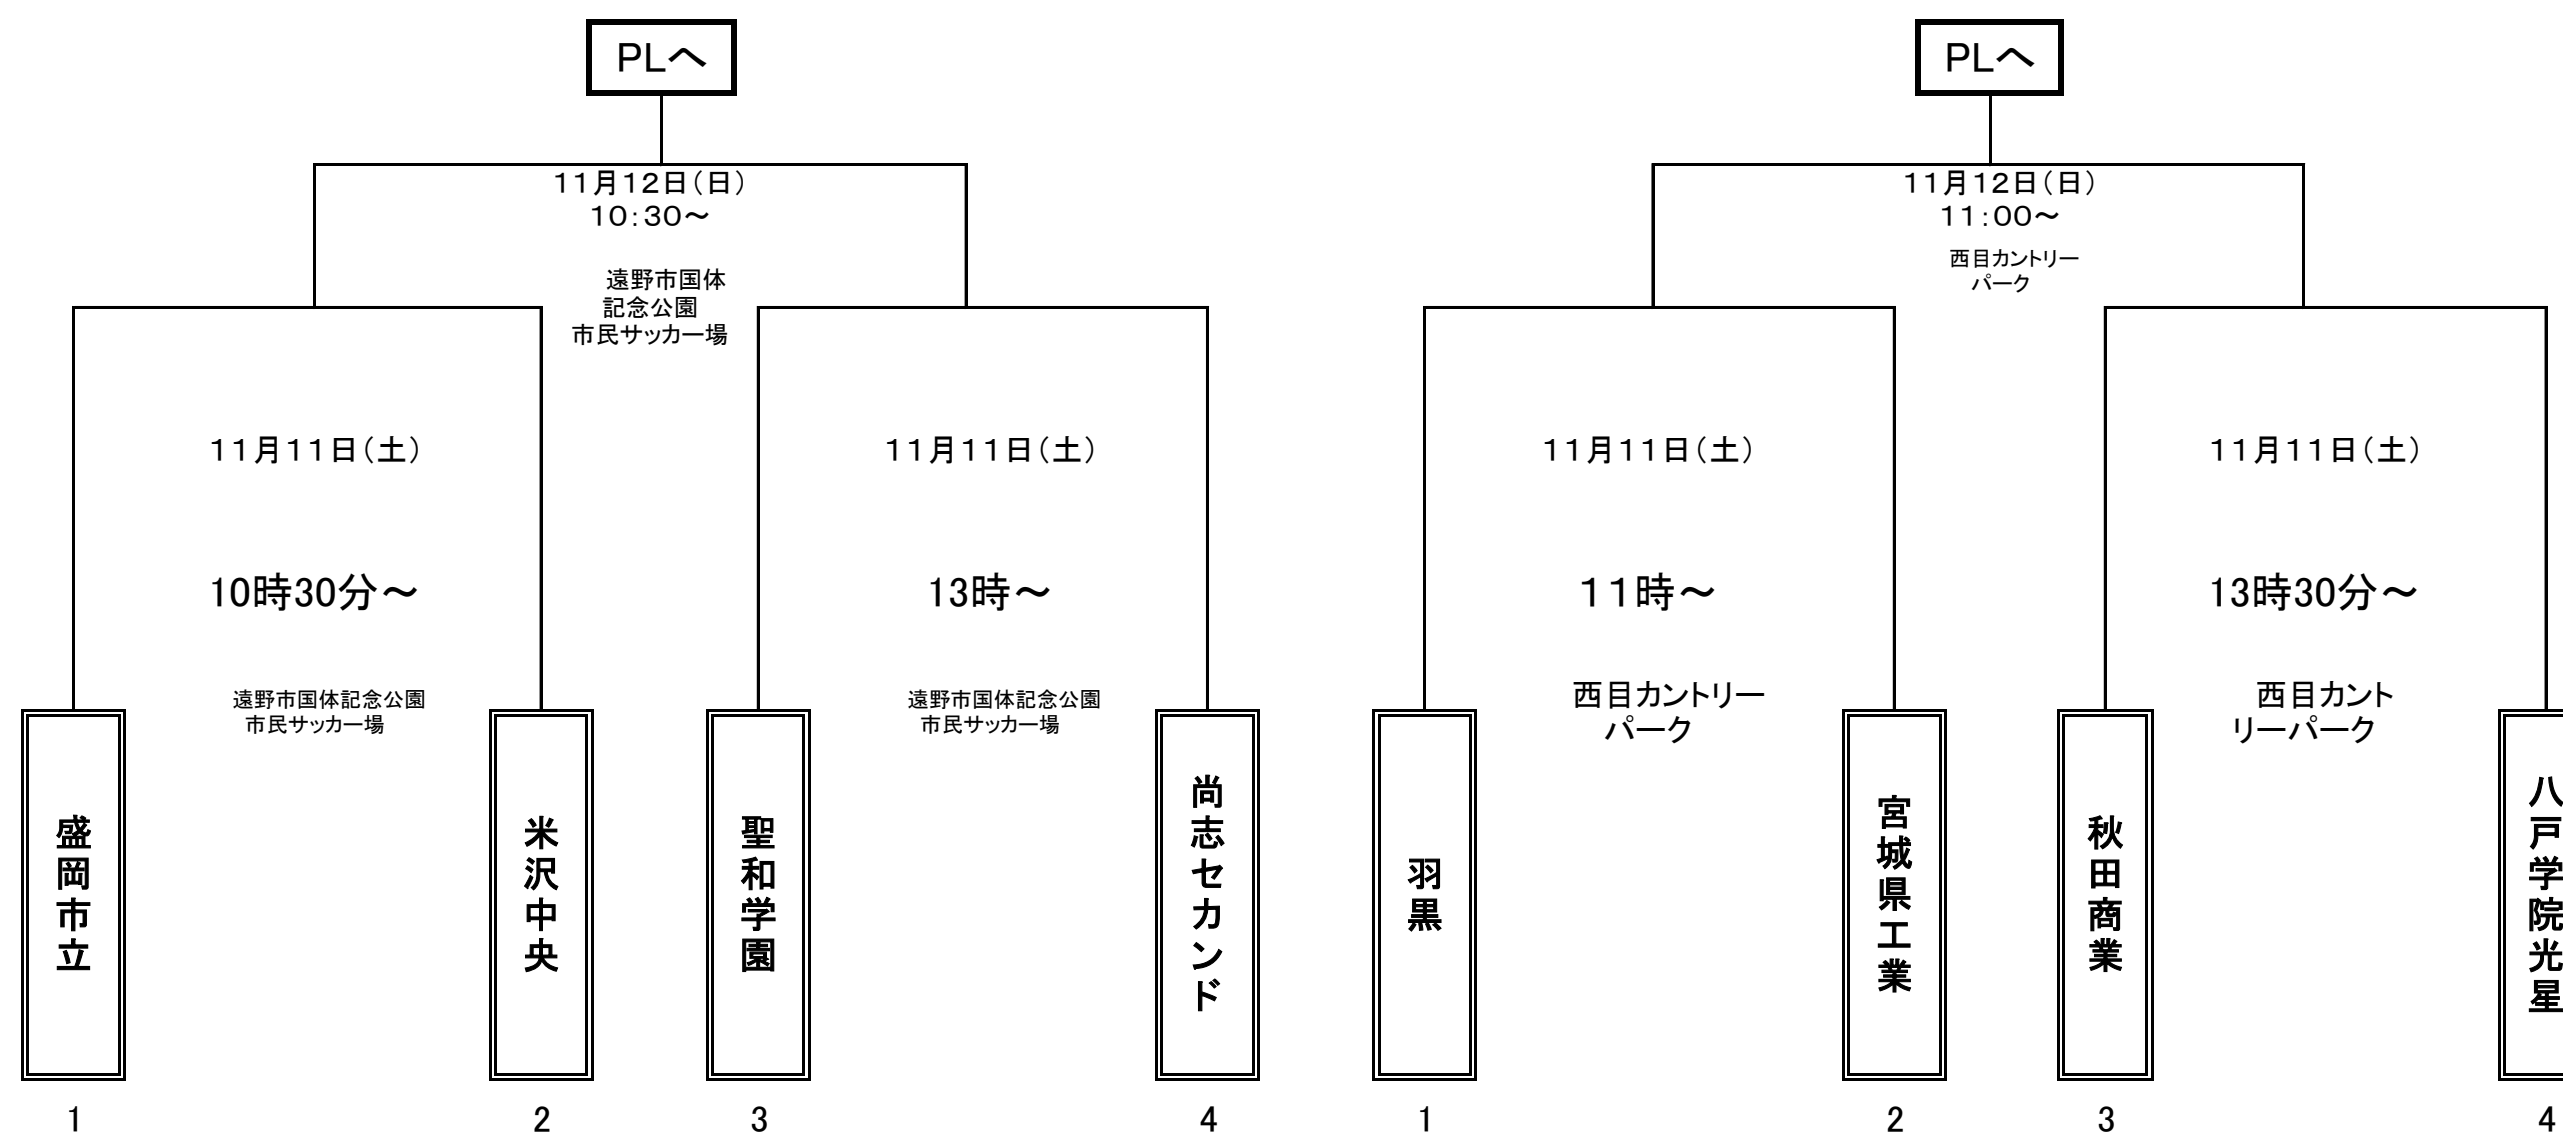

# プリンスリーグ東北2017 参入戦組合せ

各県2位の出場について

- 2017年(1年目): 宮城・山形
- 2018年(2年目): 福島・岩手
- 2019年(3年目): 秋田・青森