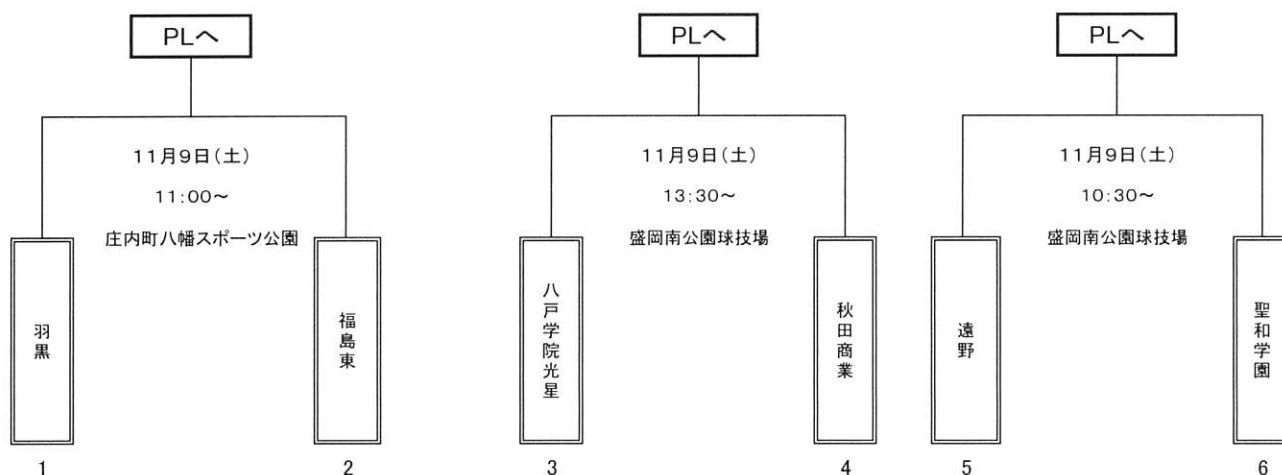

プリンスリーグ東北2013 参入戦について

※クラブの大会と日程が重なった場合のみ日程調整する。

原則: PL出場チームと各県リーグ代表との入れ替え戦は実施しない。プリンス参入戦で勝った3チームは、PLへ参入する。

プレミアリーグ参入戦への出場チーム ベガルタ仙台ユース、盛岡商業高校
プレミアリーグ参入戦は、12月14日と16日 16チームによる参入戦 広島開催